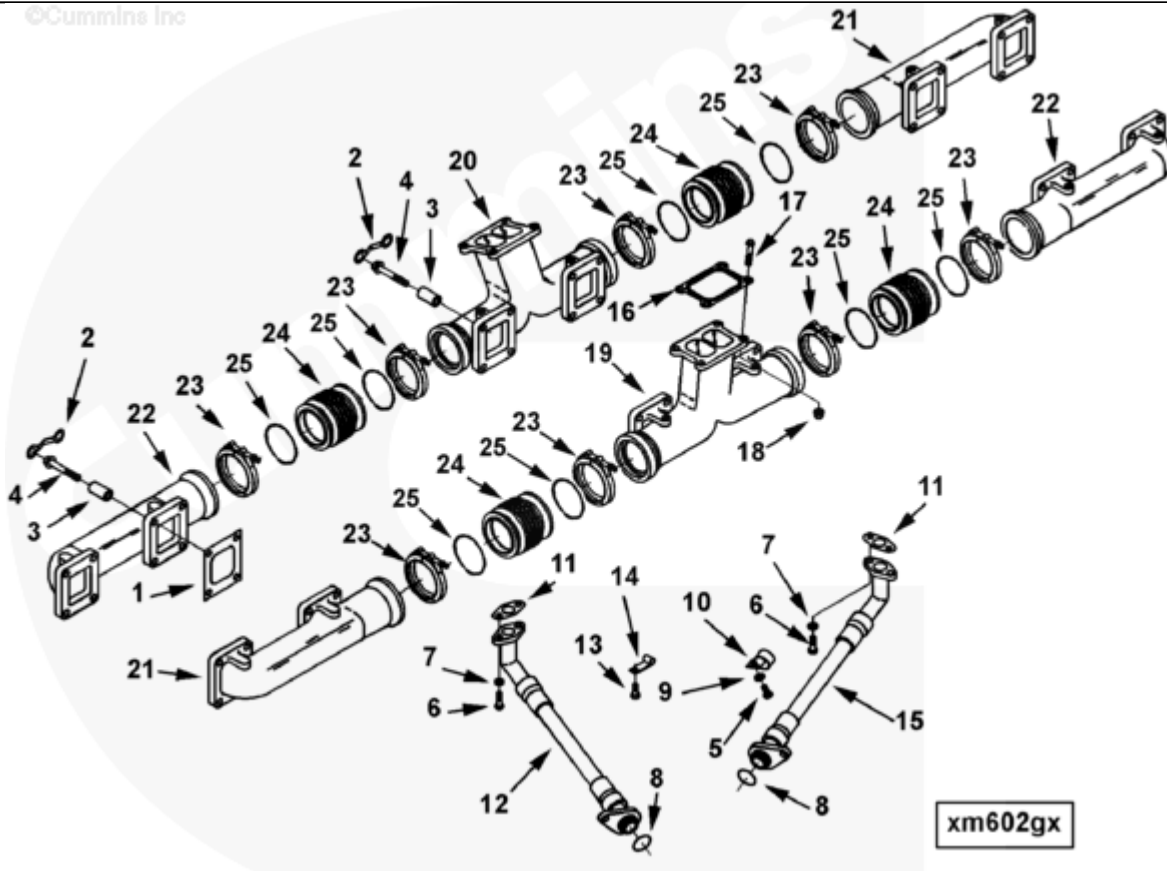

©Cummins Inc

[SMALL](#) | [MEDIUM](#) | [LARGE](#)

Cart	Ref No	Part Number	Part Description	Required	Remarks
View My Cart					
		XM6057-03	Exhaust Manifold		Dry pulse bellows exhaust for...(More)
					KT38 engine with center
					mounted turbocharger chargers
					and outboard aftercoolers
					arrangement. Exhaust outlet
					to the rear of the engine.

<input type="checkbox"/>	1	3966349	Exhaust Manifold Gasket	12	
<input type="checkbox"/>	2	3628969	Lock Plate	24	
<input type="checkbox"/>	3	3046287	Mounting Spacer	48	
<input type="checkbox"/>	4	3631163	Hexagon Flange Head Cap Screw	48	
<input type="checkbox"/>	5	S 117	Hexagon Head Cap Screw	2	3/8 - 16 x 3/4 in.
<input type="checkbox"/>	6	S 172 B	Hexagon Head Cap Screw	4	3/8 - 16 X 1 1/8 in.
<input type="checkbox"/>	7	S 604	Lock Washer	4	3/8 in.
<input type="checkbox"/>	8	216187	O-Ring Seal	2	
<input type="checkbox"/>	9	3628902	Plain Washer	2	
<input type="checkbox"/>	10	3629451	Clip	1	
<input type="checkbox"/>	11	3630742	Connection Gasket	2	
<input type="checkbox"/>	12	3632339	Flexible Hose	1	
<input type="checkbox"/>	13	S 109	Hexagon Head Cap Screw	1	3/8 - 16 x 7/8 in.
<input type="checkbox"/>	14	3175058	Clip	1	
<input type="checkbox"/>	15	3632338	Flexible Hose	1	
<input type="checkbox"/>	16	3171368	Turbocharger Gasket	2	
<input type="checkbox"/>	17	3176570	Hexagon Flange Head Cap Screw	8	3/8 - 24 X 1 7/8 Inch.
<input type="checkbox"/>	18	3626804	Lock Nut	8	3/8 - 24 UNF.
<input type="checkbox"/>	19	3633723	Exhaust Manifold	1	
<input type="checkbox"/>	20	3633724	Exhaust Manifold	1	
<input type="checkbox"/>	21	3633733	Exhaust Manifold	2	
<input type="checkbox"/>	22	3633734	Exhaust Manifold	2	
<input type="checkbox"/>	23	3634052	V Band Clamp	8	
<input type="checkbox"/>	24	3968643	Bellows	4	
<input type="checkbox"/>	25	3966350	Exhaust Clamp Seal	8	